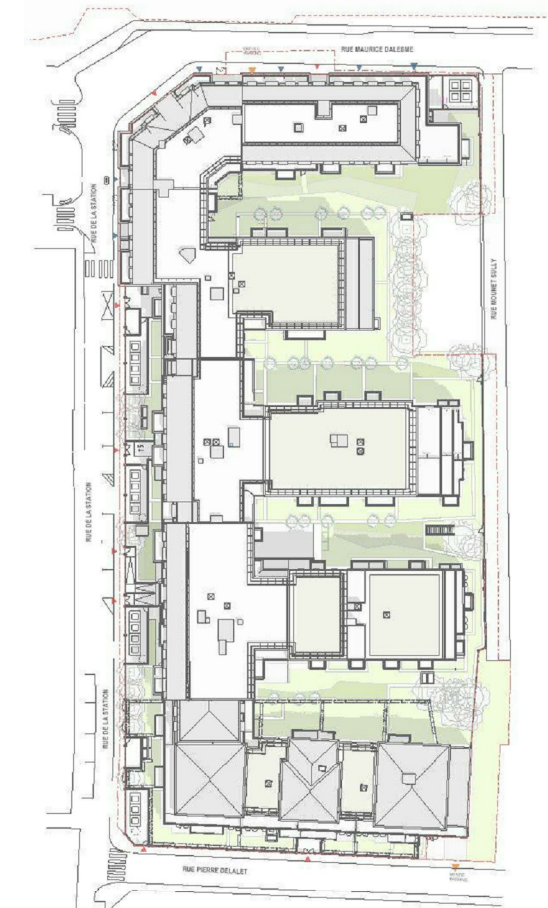

L'Unique

Rue de la Station, Rue Maurice Dalesme,
Rue Mounet Sully, Rue Pierre Delalet
95130, Franconville

Bâtiment 7
PLAN MASSE

LEGENDE: PF - Porte-Fenêtre / F - Fenêtre / FAB - Fenêtre Allège Basse / GC - Garde-corps / VB - Volet battant / VR - Volet roulant / TA - Tableau abonné / PL - Placard / R - Réfrigérateur / MLL - Lave Linge / LV - Lave vaisselle / Soffites ou faux-plafond / Niveau 0.10

Nota: Des modifications sont susceptibles d'être apportées à ce plan en fonction des nécessités techniques de la réalisation, tant en ce qui concerne les dimensions libres que l'équipement. Les surfaces indiquées sont approximatives. Les retombées, soffites, faux-plafond, canalisations ainsi que l'emplacement des équipements sont figurés à titre indicatif. Les jardins sont susceptibles d'avoir un dénivelé ou un léger talus suivant la pente naturelle du terrain ou des voiries.