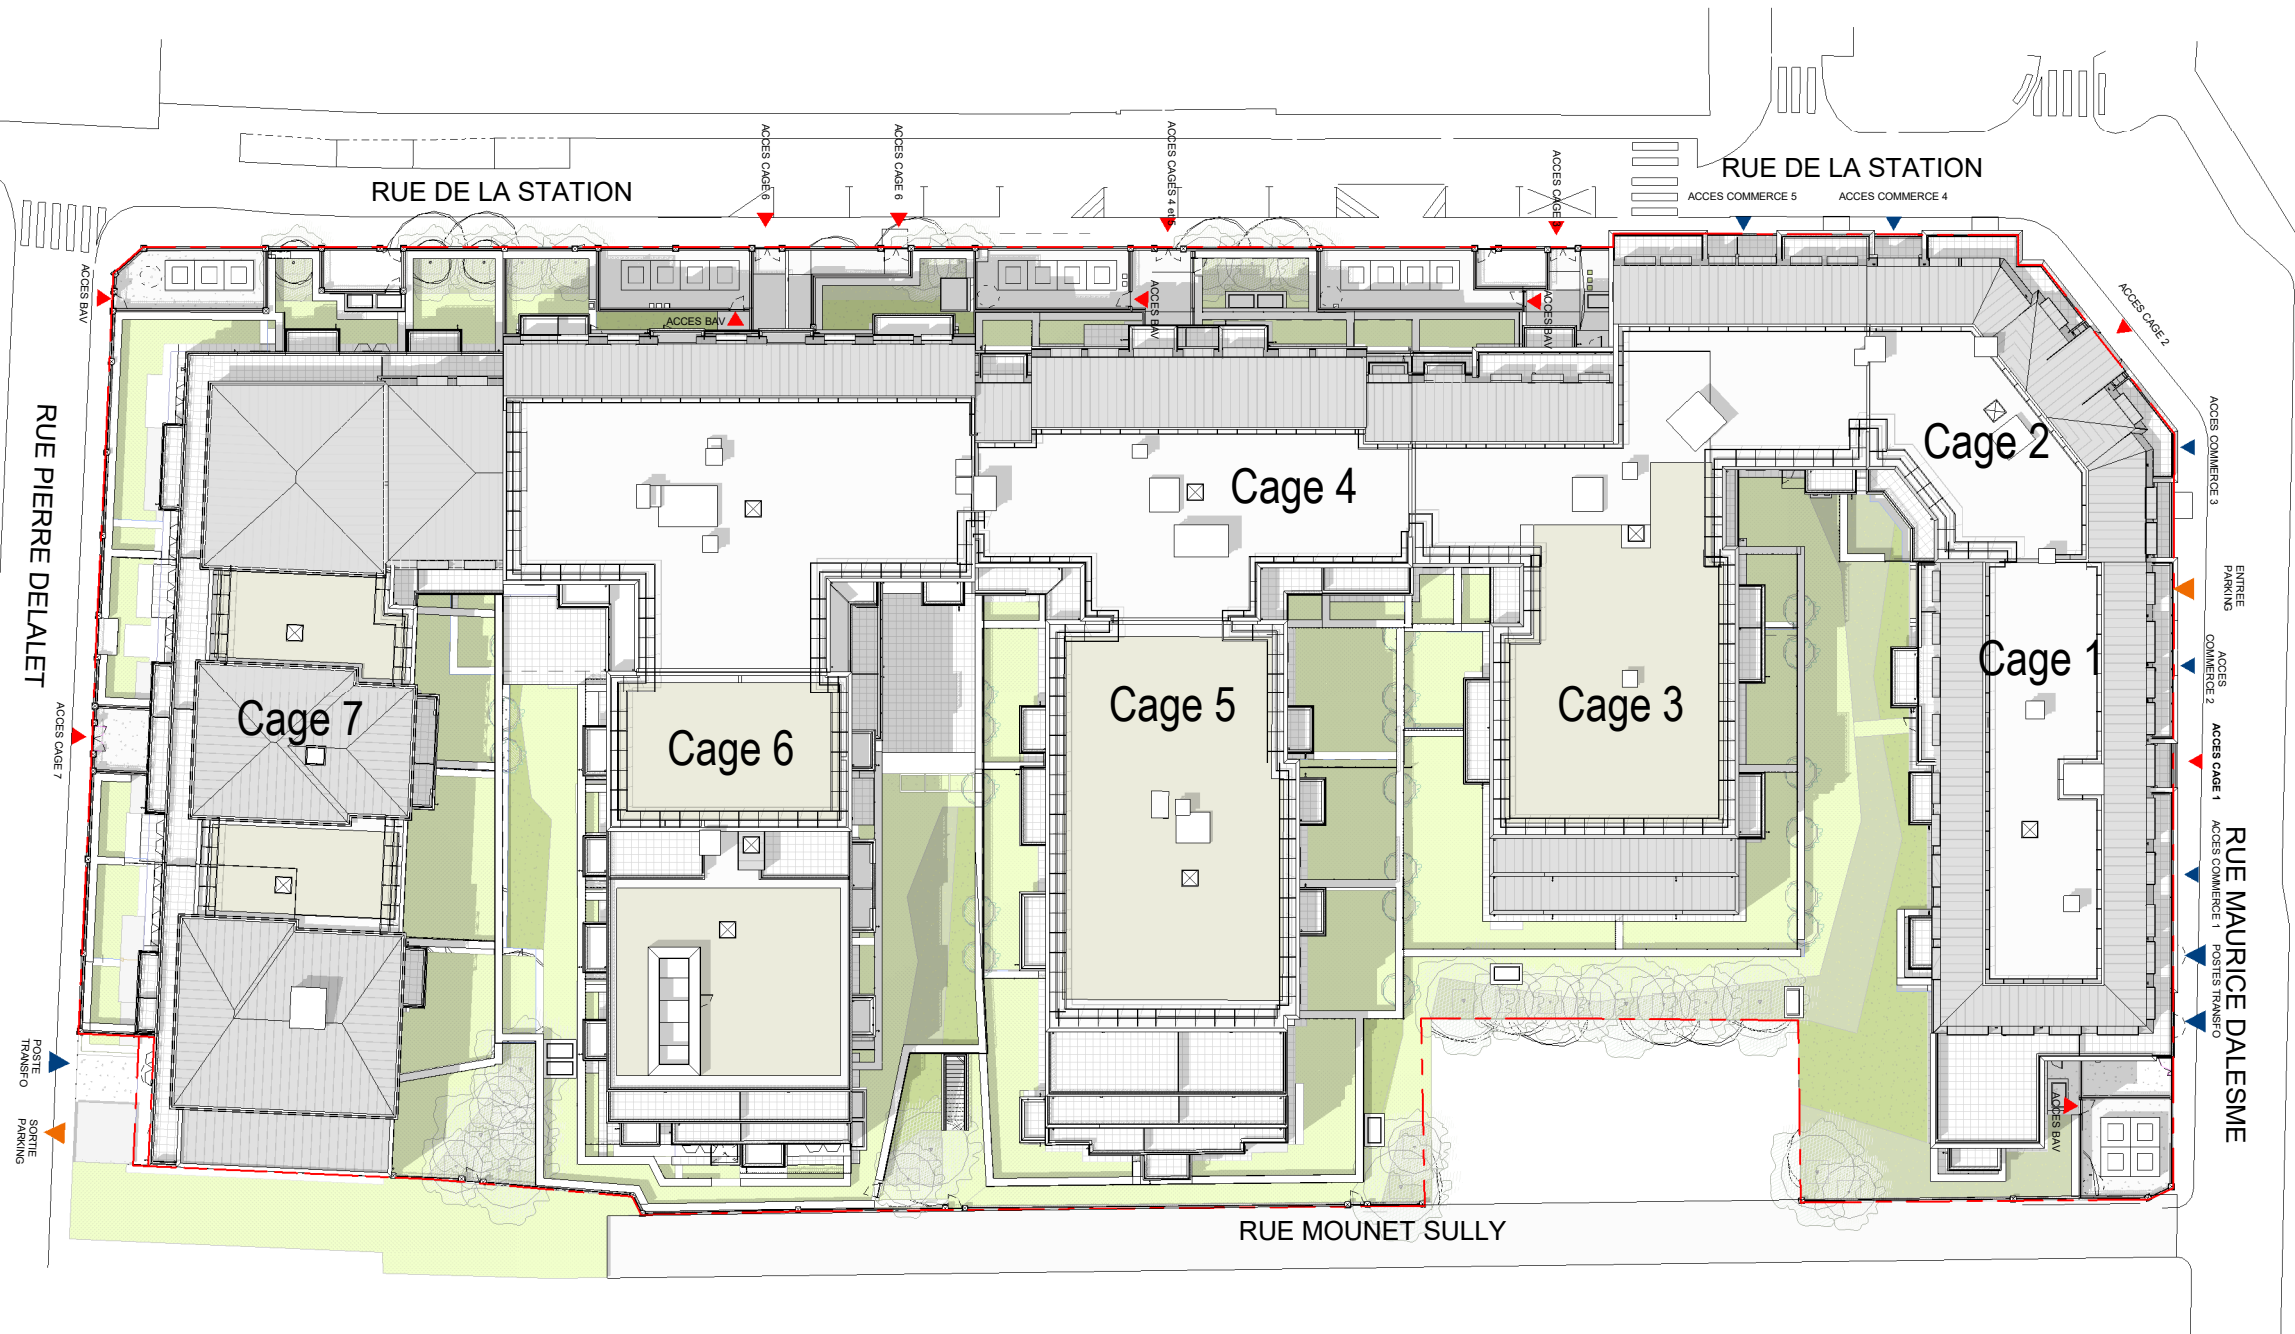

L'Unique

Rue de la Station, Rue Maurice Dalesme,
Rue Mounet Sully, Rue Pierre Delalet
95130, Franconville

Bâtiment 7
PLAN MASSE

LEGENDE: PF - Porte-Fenêtre / F - Fenêtre / FAB - Fenêtre Allège Basse / GC - Garde-corps / VB - Volet battant / VR - Volet roulant / TA - Tableau abonné / PL - Placard / R - Réfrigérateur / MLL - Lave Linge / LV - Lave vaisselle / Soffites ou faux-plafond / Niveau 0.10

Nota: Des modifications sont susceptibles d'être apportées à ce plan en fonction des nécessités techniques de la réalisation, tant en ce qui concerne les dimensions libres que l'équipement. Les surfaces indiquées sont approximatives. Les retombées, soffites, faux-plafond, canalisations ainsi que l'emplacement des équipements sont figurés à titre indicatif. Les jardins sont susceptibles d'avoir un dénivelé ou un léger talus suivant la pente naturelle du terrain ou des voiries.